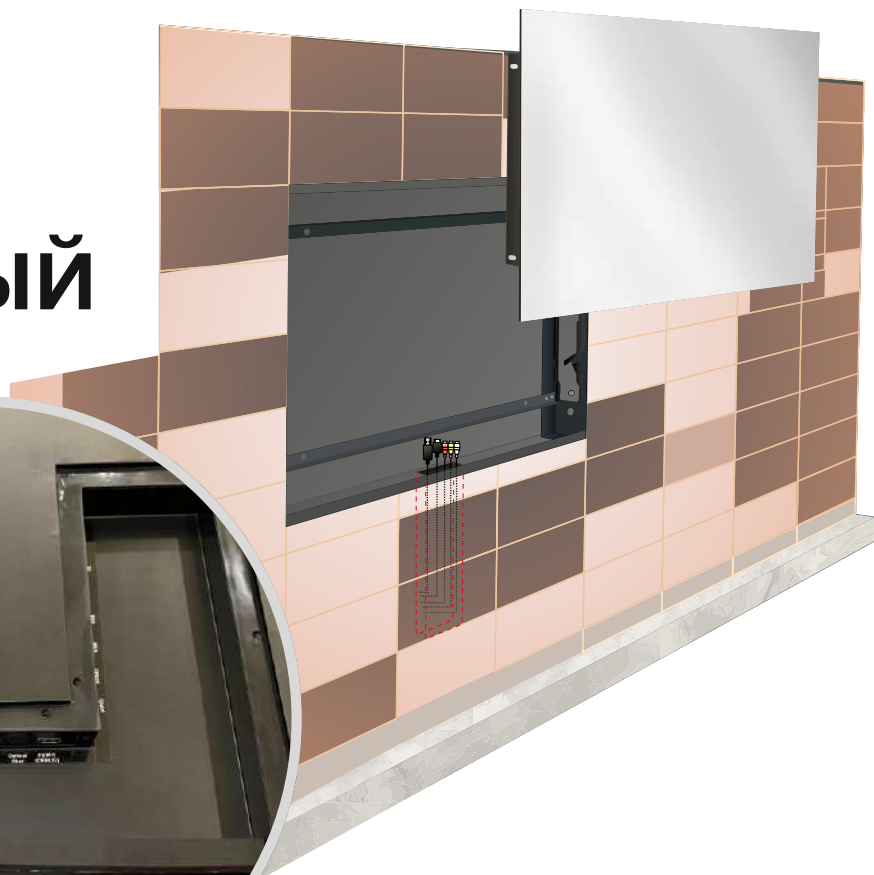

ПРОСТОЙ И НАДЕЖНЫЙ МОНТАЖ

Телевизоры AVEL встраиваются в заранее подготовленную нишу в стене с помощью специального установочного короба, входящего в комплектацию.

ЦВЕТОВЫЕ ИСПОЛНЕНИЯ

Зеркальный

Чёрный

Белый