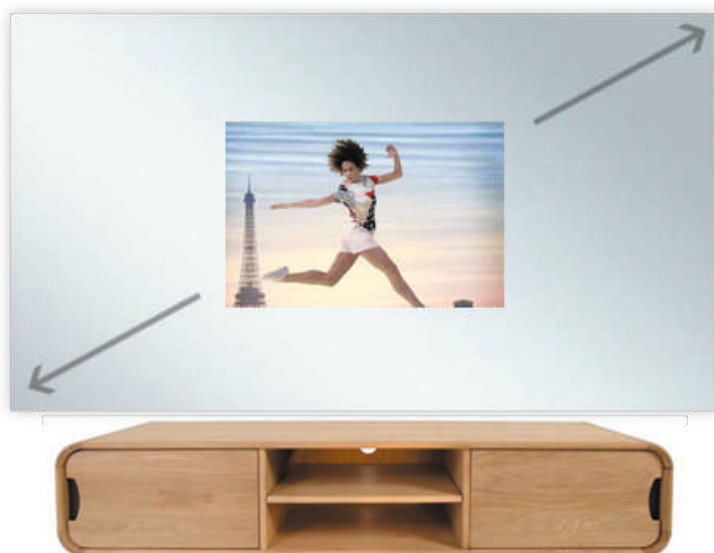

Где бы вы ни планировали разместить зеркальный телевизор: в уютной спальне, просторной гостиной или в коммерческих помещениях для рекламы – мы подберем размер экрана, который будет оптимальным для вашего случая.