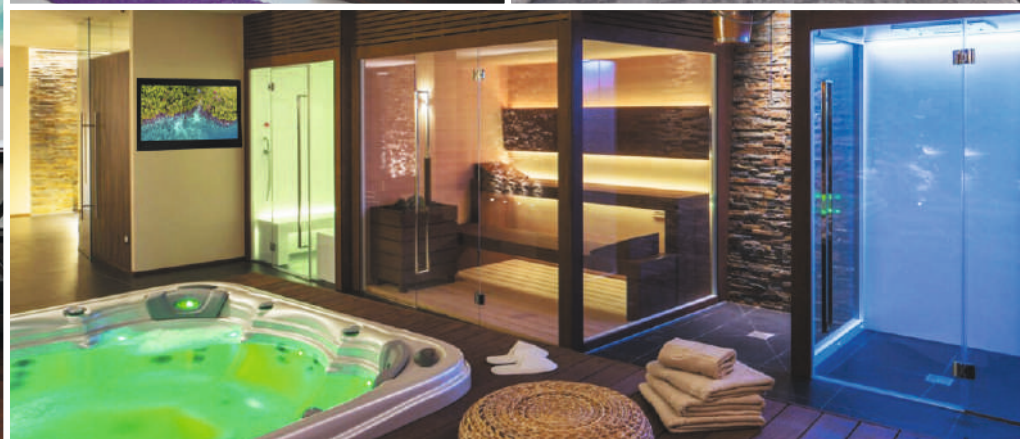

ВАЖНЫЙ ЭЛЕМЕНТ ЛЮБОГО ИНТЕРЬЕРА

Высокая степень защиты корпуса от воздействия влаги, подтвержденная сертификатом после проведенных испытаний, позволяет использовать наши телевизоры как в привычных жилых комнатах, таких как спальня или гостиная, так и на кухне или в столовой. Также телевизоры будут комфортно себя чувствовать в помещениях, которым свойственна не только высокая влажность, но и повышенная температура: ванных комнатах и даже саунах. Стоит отметить, что допустимо и расположение телевизора AVEL прямо над камином.

Кроме домов, зеркальные телевизоры часто устанавливаются в бассейнах, салонах красоты, вестибюлях отелей и многих других коммерческих помещениях с целью трансляции развлекательных и рекламных материалов.