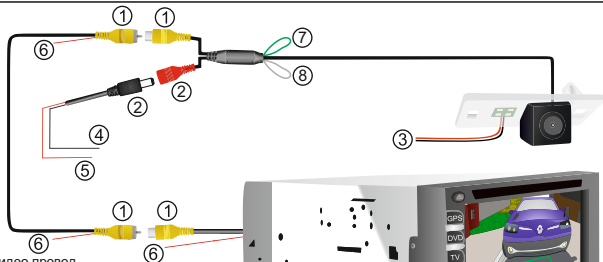

Мультиформатная автомобильная AHD 720/CVBS камера AVS135CPR

| | |
|---------------------------|--|
| Сенсор | AHD 720/CVBS 7045 |
| Структура линзы | Стеклопленочная 2G2P |
| Угол обзора | 160° (по диагонали) |
| Система видео | NTSC 30FPS |
| Разрешение матрицы | 1280x720 HD |
| Система синхронизации | Встроенная |
| Разрешение | 720P 30FPS |
| Минимальная освещённость | 0.1 люкс |
| Видеовыход | CVBS тюльпан, уровень 1.0Vp-p.75 Ohm |
| Соотношение сигнал/шум | >52 dB |
| Класс пыле- и влагозащита | IP67 |
| Потребляемый ток | макс. 90 mA |
| Питание | DC 12 В |
| Рабочая температура | - 40°C ~ +85°C |
| Влажность воздуха | макс. 95% |
| Другое | Автоматический баланс белого, автоматическая регулировка усиления, компенсация встречной засветки, возможность изменение формата AHD/CVBS. |

1. Видео провод (передача видео сигнала на монитор)
2. Питание камеры
3. Питание светодиодной подсветки номера (в зависимости от камеры, может подключать штатная подсветка номера)
4. «-» заземлить
5. «+» подключить к фонарю заднего хода
6. Активационный провод
7. Провод отключения разметки (для отключения парковочных линий нужно перерезать зеленую петлю)
8. Изменение формата камеры (для изменения формата камеры с AHD 720 на CVBS нужно перерезать белую петлю)